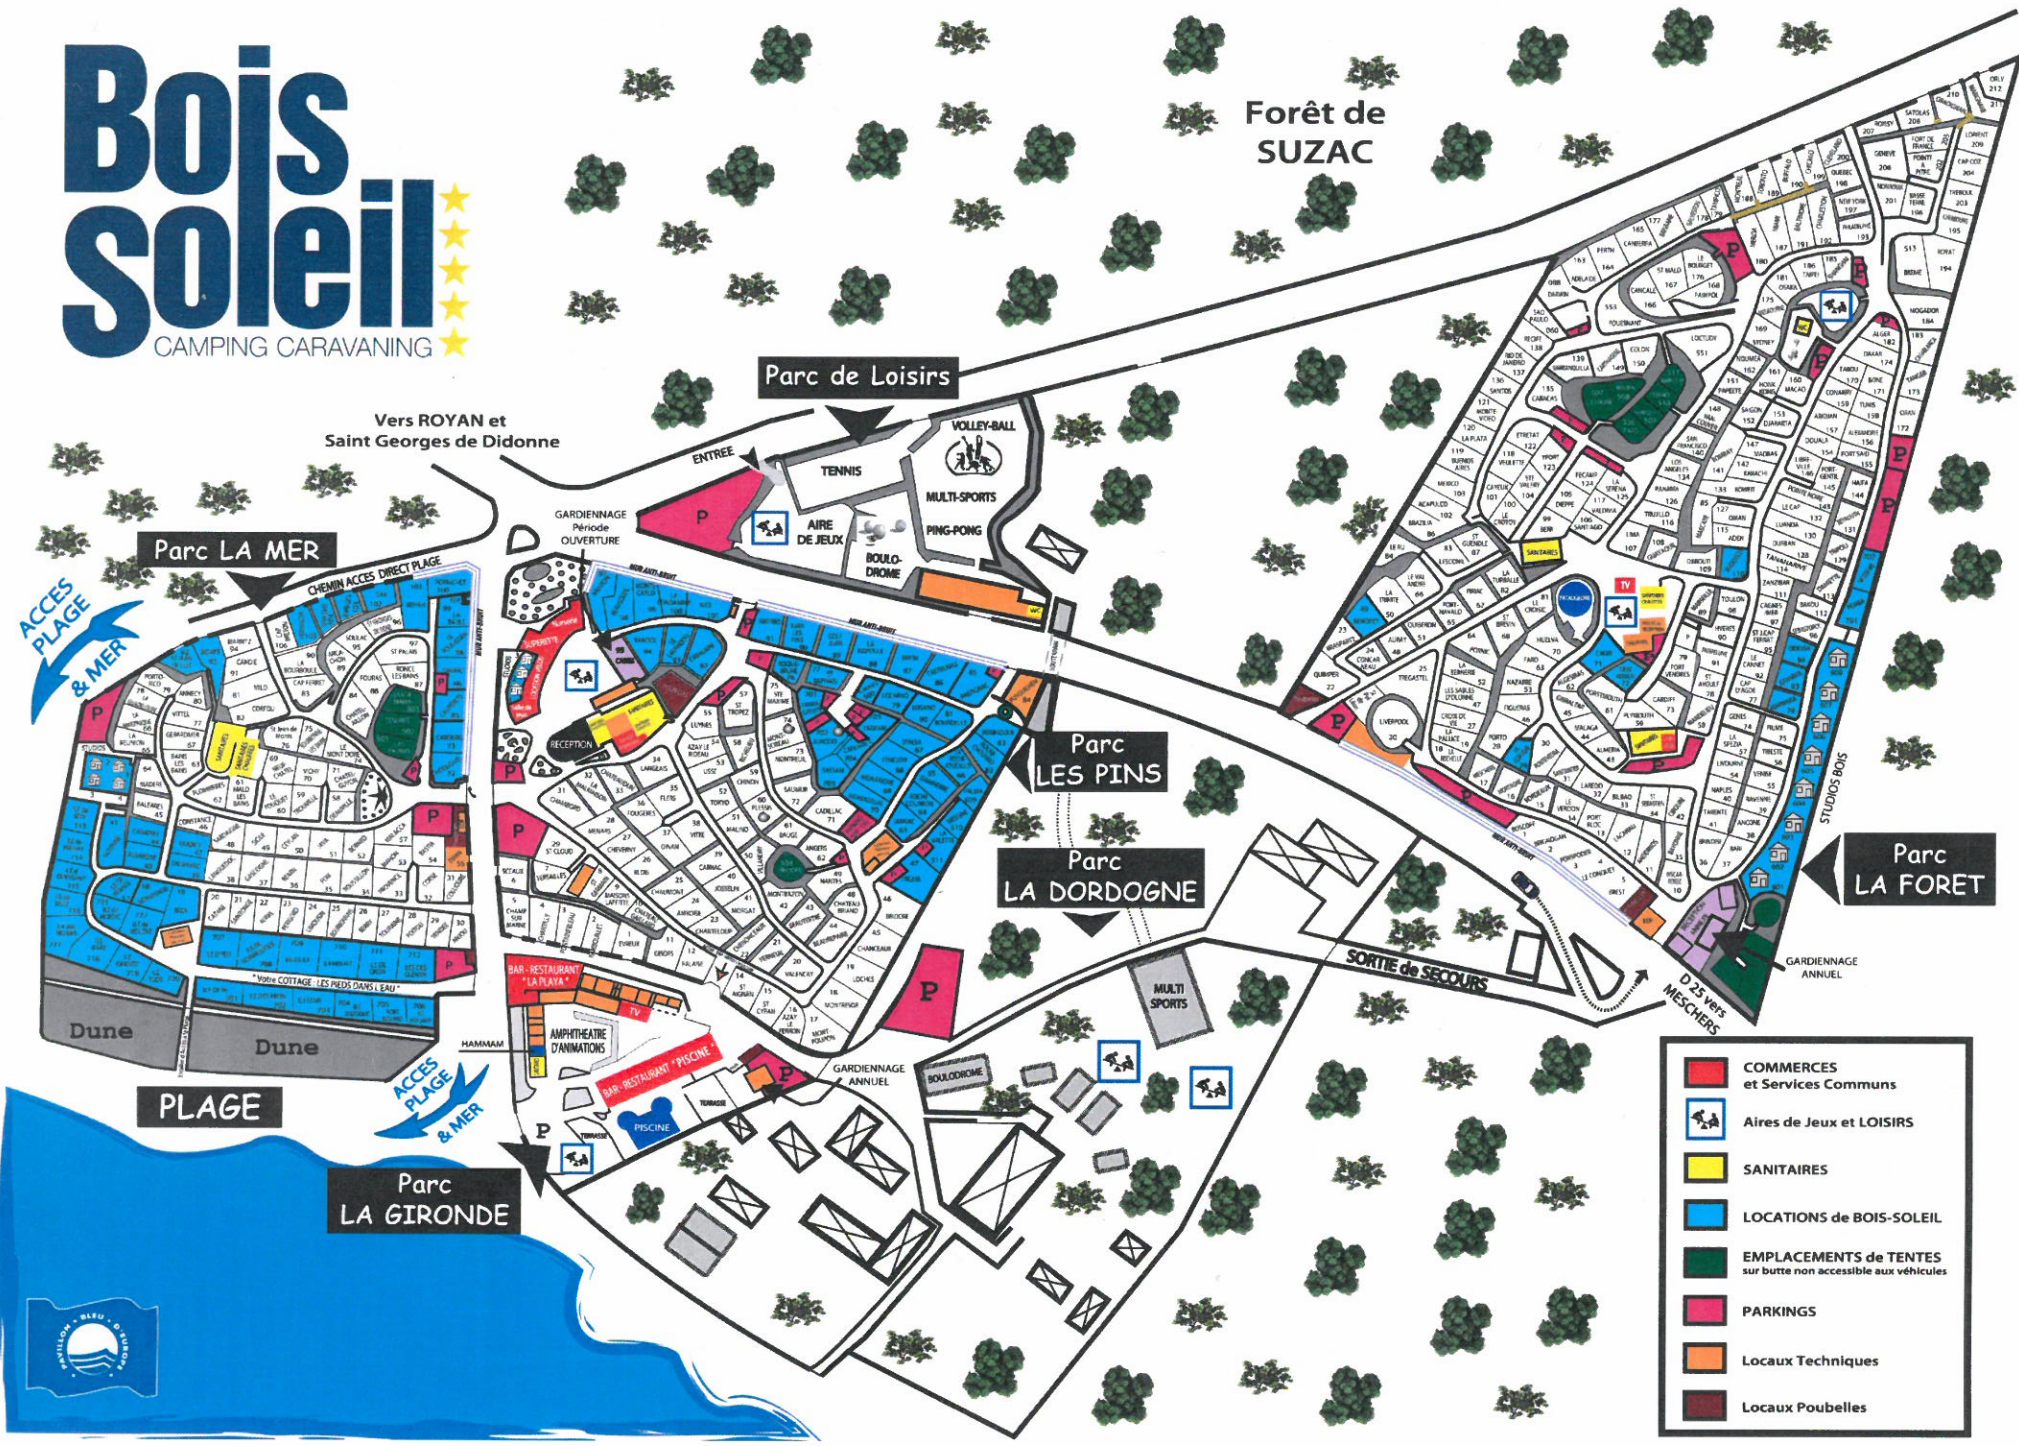

Bois Soleil

CAMPING CARAVANING

Forêt de SUZAC

Parc de Loisirs

Vers ROYAN et Saint Georges de Didonne

Parc LA MER

Parc LES PINS

Parc LA DORDOGNE

Parc LA FORET

Parc LA GIRONDE

- COMMERCES et Services Communs
- Aires de Jeux et LOISIRS
- SANITAIRES
- LOCATIONS de BOIS-SOLEIL
- EMBLEMES de TENTES sur butte non accessible aux véhicules
- PARKINGS
- Locaux Techniques
- Locaux Poubelles